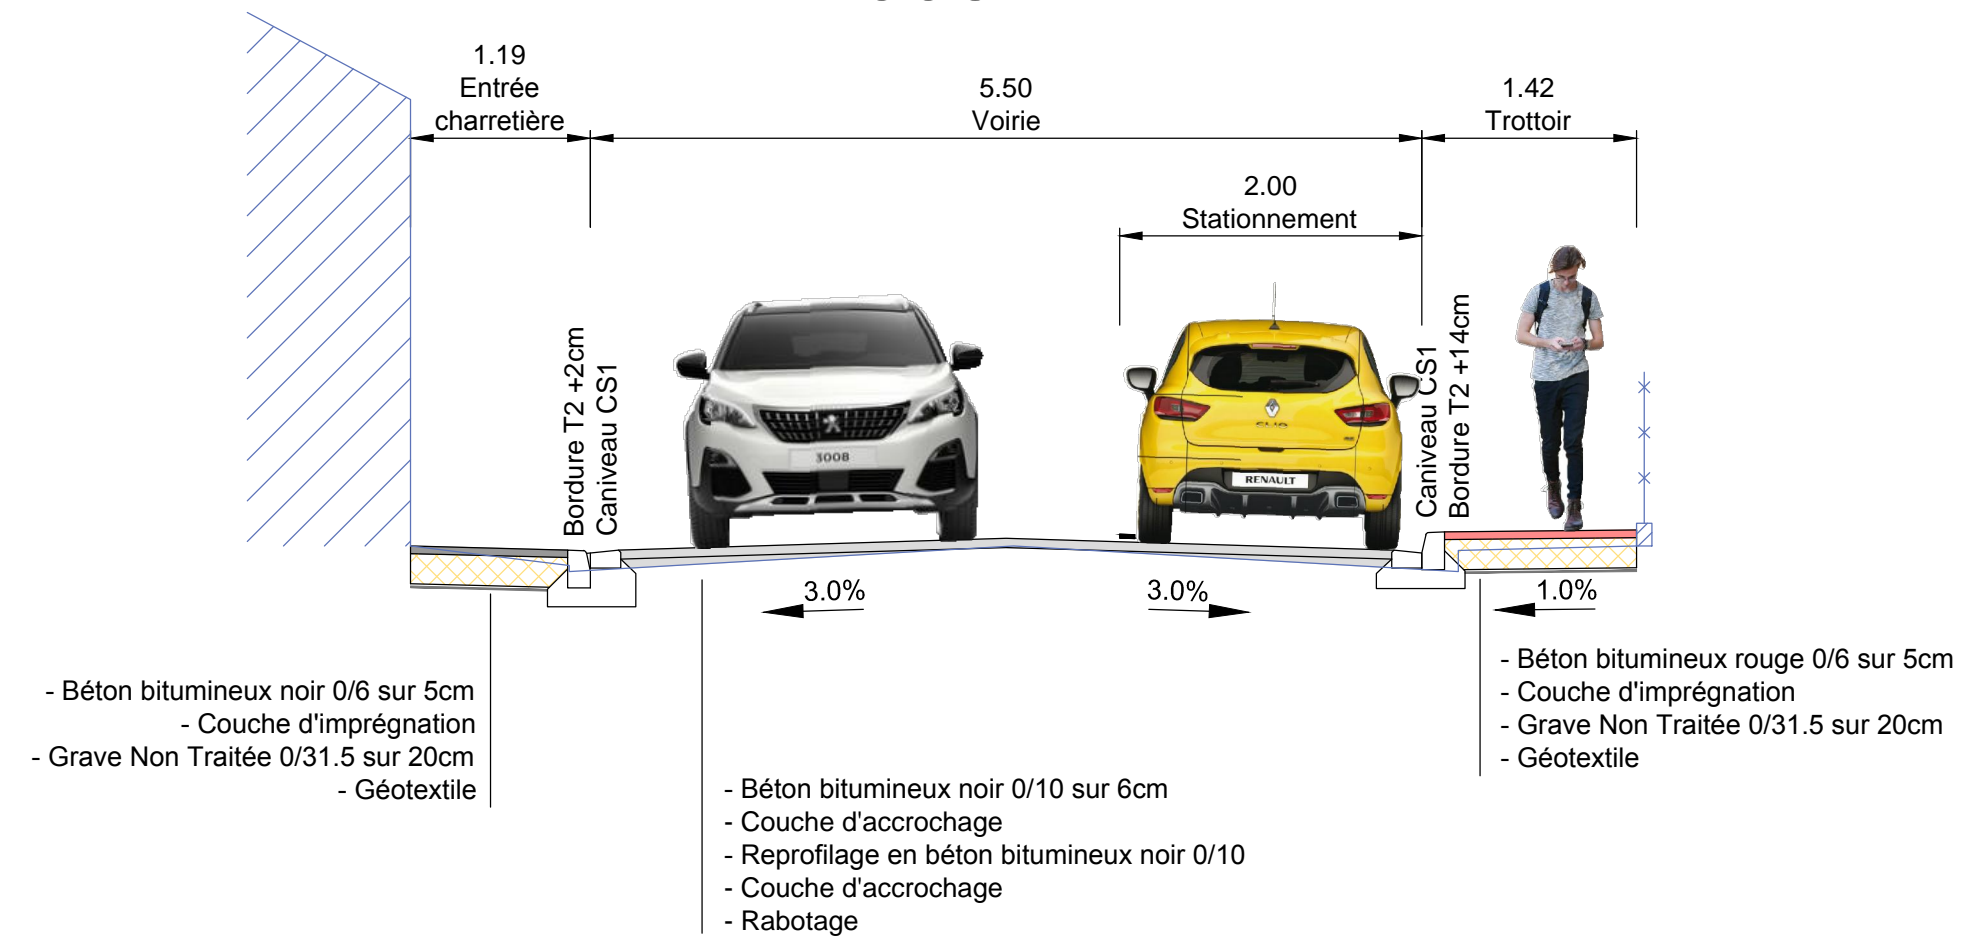

Commune de SAUSSAY

28 Rue du Centre
28260 SAUSSAY
Téléphone : 02 37 41 91 82
Email : communedesaussay@wanadoo.fr

Mairie de Saussay
28260

D. C. E.

Rue du Centre RD 21-3
Aménagements de sécurité
entre la Rue des Sablons et la Mairie

Profils en travers types

Pièce n° : **8**

Echelle : 1/50

Juin 2024

Dressé par : S.C.

Vérifié par : L.L.

INDICE	DATE	OBJET DE LA MODIFICATION
00	19/06/2024	Emission

1121 DCE T3 2021 Profils.dwg

COUPE AA