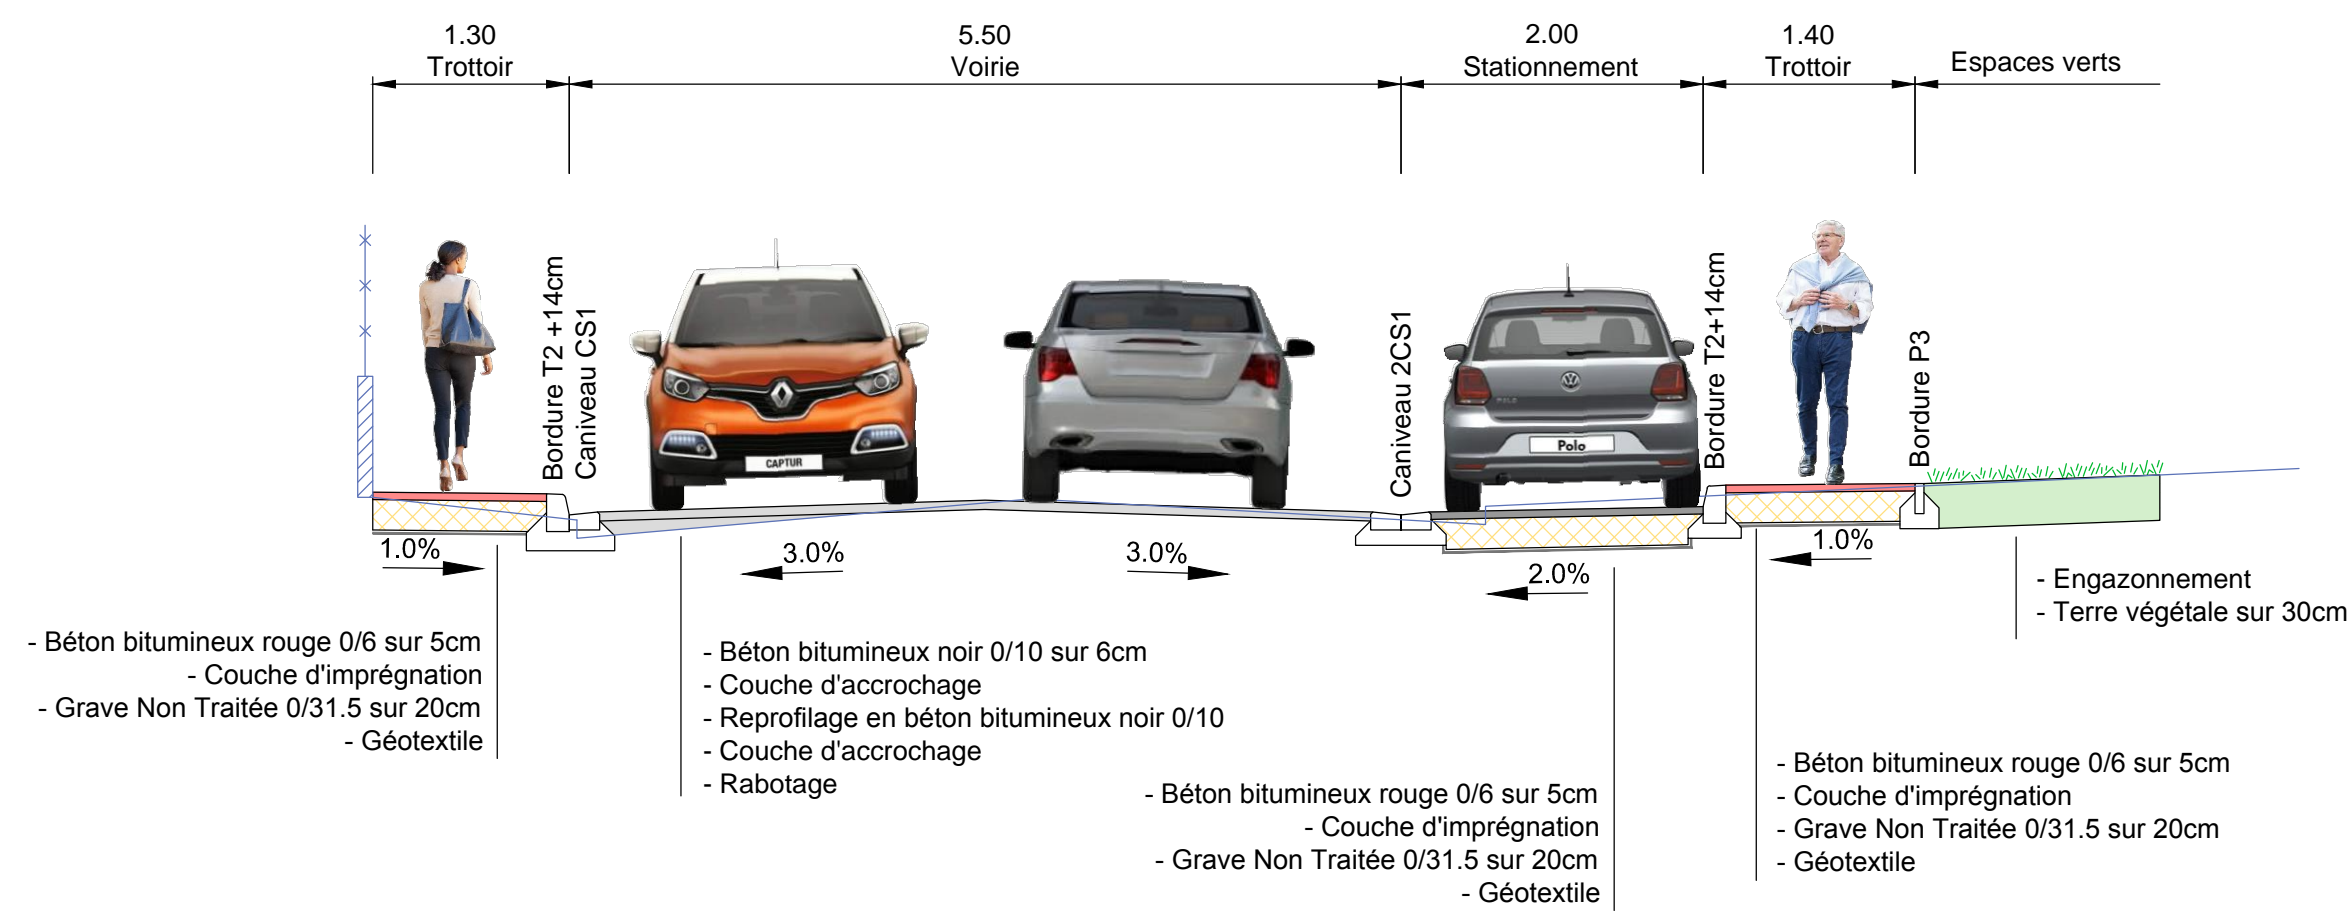

Commune de SAUSSAY

28 Rue du Centre
28260 SAUSSAY
Téléphone : 02 37 41 91 82
Email : communedesaussay@wanadoo.fr

Mairie de Saussay
28260

D. C. E.

Rue du Centre RD 21-3
Aménagements de sécurité
entre la Rue des Sablons et la Mairie

Profils en travers types

Pièce n° : **8**

Echelle : 1/50

Juin 2024

Dressé par : S.C.

Vérifié par : L.L.

INDICE	DATE	OBJET DE LA MODIFICATION
00	19/06/2024	Emission

1121 DCE T3 2021 Profils.dwg

COUPE AA

COUPE BB

COUPE CC